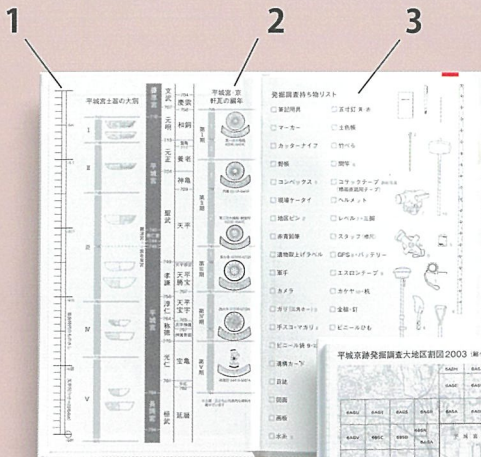

## 販売場所

- ・飛鳥資料館 0744-54-3561
- ・平城宮跡資料館 0742-30-6753
- ・平城宮いざない館 0742-36-8780  
(平城宮跡管理センター)
- ・六一書房オンラインショップ [www.book61.co.jp](http://www.book61.co.jp)  
ほか

その他のグッズや販売中の図録は  
ホームページで紹介しています！  
※数に限りがございますので売り切れの際はご容赦ください。

# 奈文研野帳

野帳とは、持ち歩きに適したコンパクトさと  
屋外筆記に適した丈夫さが特徴のミニノートです。  
発掘調査には欠かせないアイテムなので  
平城京の発掘をテーマにした奈文研オリジナル野帳を作りました。

表紙：発掘調査で使用する道具  
表・裏見返し：1. 天尺 2. 平城宮土器の大別  
と軒瓦の編年 3. 発掘調査持ち物リスト 4.  
平城京跡発掘調査大地区区割図  
販売場所：飛鳥資料館 (0744-54-3561) / 平  
城宮跡資料館 (0742-30-6753) / 平城宮いざ  
ない館 (0742-36-8780) / 六一書房オンライ  
ンショップ [www.book61.co.jp](http://www.book61.co.jp)