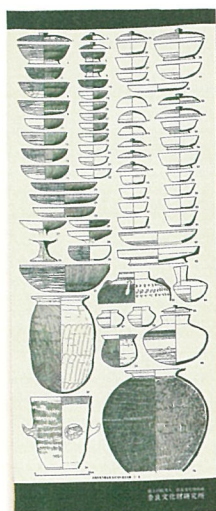

## 国宝木簡てぬぐい

¥1000 (税込)

## キトラ古墳天文図柄 ブックカバー

各 ¥600 (税込)

高松塚古墳壁画スカート柄