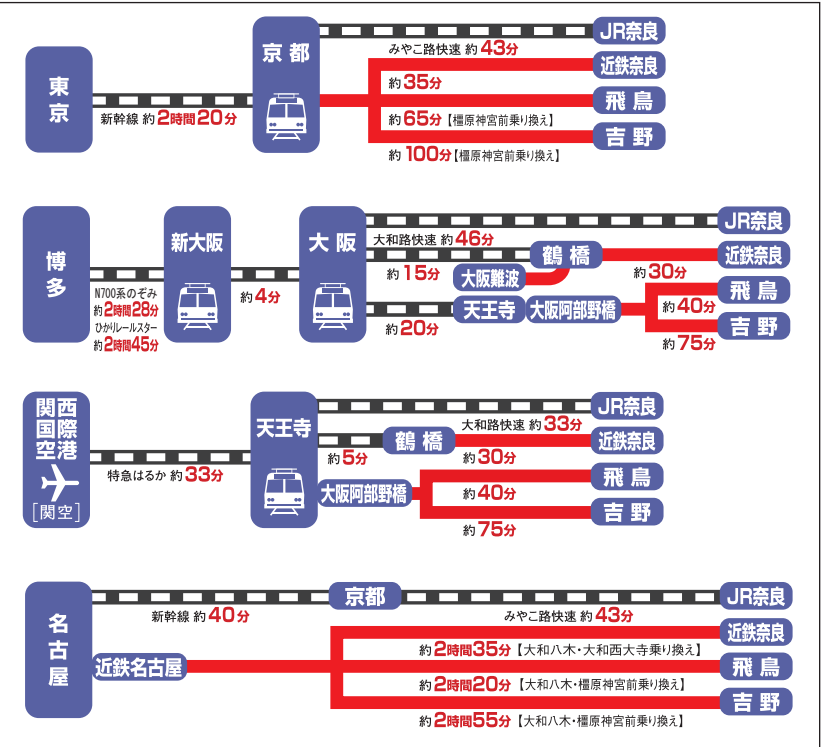

# 奈良 ACCESS MAP

\*掲載されている情報は、平成20年3月現在の情報です。内容の変更がある場合がございますので、お出かけの際にはご確認ください。  
\*その他最新情報は、<http://yamatoji.nara-kankou.or.jp/>にも掲載しています。

## JR・近鉄

※近鉄電車の所要時間は特急利用の場合です。

## 奈良交通