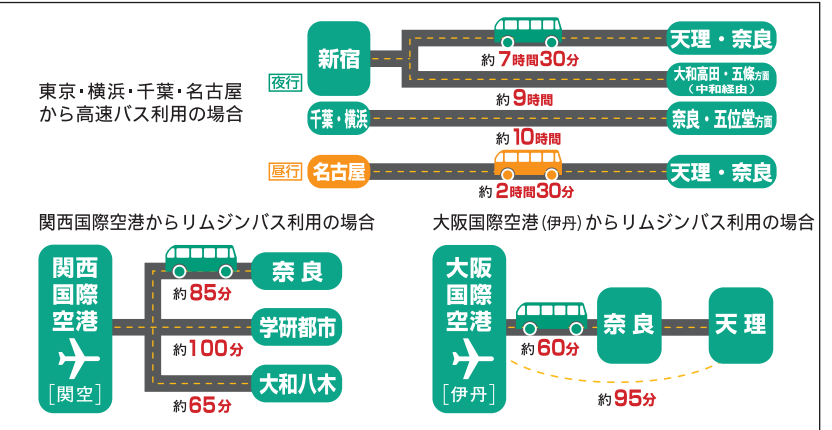

奈良交通

交通のお問合せ TRAFFIC GUIDE

- JR西日本お客様センター (京阪神地区) ☎ 0570-00-2486
- JR近畿旅客案内センター (大阪) ☎ 06-6771-3105
- 奈良交通テレフォンセンター ☎ 0742-20-3100
- 奈良県タクシー協会 ☎ 0743-57-0073
- ☎ 052-561-1604