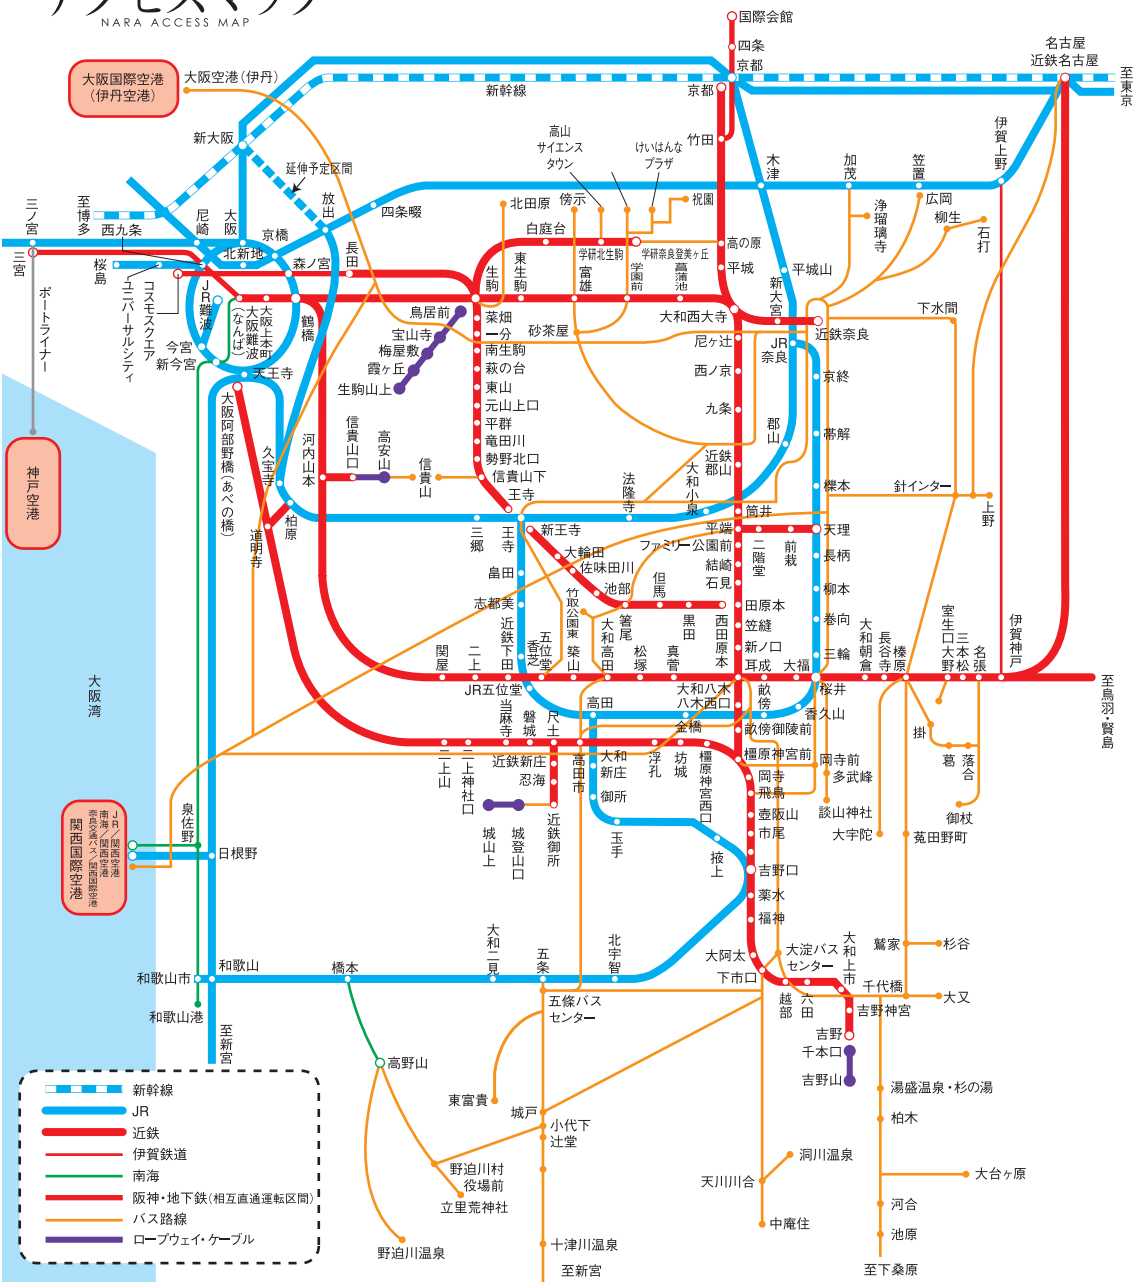

# 奈良 ACCESS MAP

\*掲載されている情報は、平成20年3月現在の情報です。内容の変更がある場合がございますので、お出かけの際にはご確認ください。  
\*その他最新情報は、<http://yamatoji.nara-kankou.or.jp/>にも掲載しています。

## JR・近鉄

※近鉄電車の所要時間は特急利用の場合です。

## 奈良交通