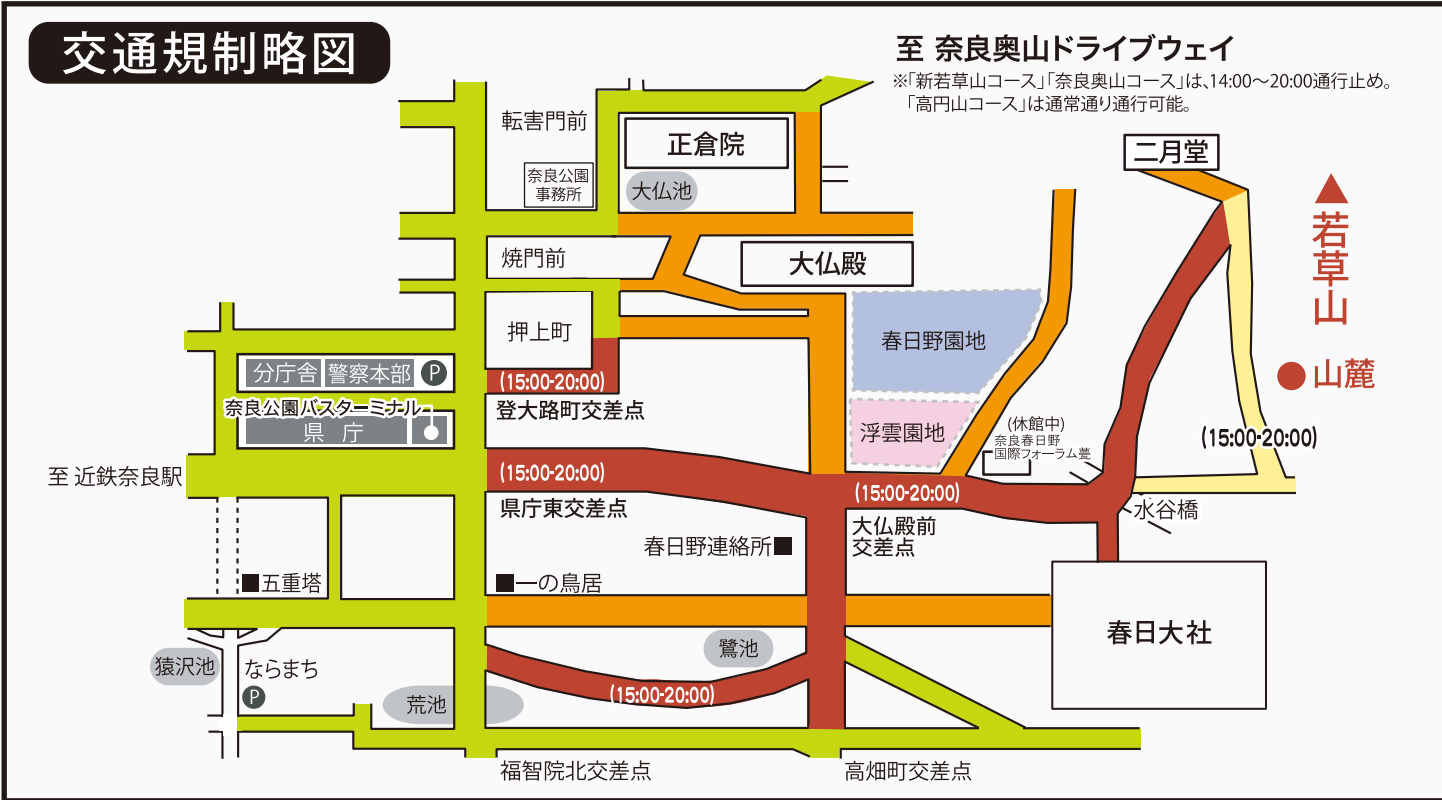

2024年(令和6年)

1月27日(土) 若草山焼き 交通規制のお知らせ

●18:15 大花火 ●18:30 若草山点火

※荒天の場合は中止

当日は交通規制にご協力をお願いします

交通規制略図

規制内容			
	歩行者用道路	15:00～20:00	許可車を除く
	車両通行禁止	15:00～20:00	【車両(二輪を含む)】 バス、タクシー、 許可車、自転車を除く
	車両駐車禁止	終日	
	公園道等車両乗入禁止	終日	指定車、許可車を除く

●交通事情等により規制内容・時間は異なる場合があります。通行許可の有無に関わらず、警察官の指示に従ってください。

●当日周辺道路の混雑が予想されますので、電車・バス等の公共交通機関をご利用ください。

●私有地及び路上の無断駐車は迷惑となりますので、ご遠慮ください。

若草山焼き行事を観覧される皆さまへご観覧時の注意事項

- 若草山麓は大変混雑しますので、できるだけ分散してご覧ください。浮雲園地、春日野園地では比較的ゆったりと観覧いただけます。(園地の場所は、地図でご確認ください。)
- 路上駐車はご遠慮ください。近隣住民の方へのご迷惑・交通事故等の原因となります。
- 写真等の撮影は、周りの方のご迷惑とならないよう、譲り合ってマナーをお守りください。また、三脚の使用等については、土地管理者の指示にしたがってください。なお、山麓は大変混雑いたしますので、三脚を使用しての撮影はご遠慮ください。

交通規制のお問い合わせ

奈良県奈良公園室 ☎ 0742-27-8677

奈良警察署 ☎ 0742-20-0110

1/27(土) 若草山焼き 当日のお問い合わせ

★当日の開催案内 ☎ 050-3626-2211

★一般お問い合わせ【奈良県奈良公園室】 ☎ 0742-27-8677

★報道対応・緊急用【実行委員会本部】 ☎ 0742-23-5300

若草山焼き