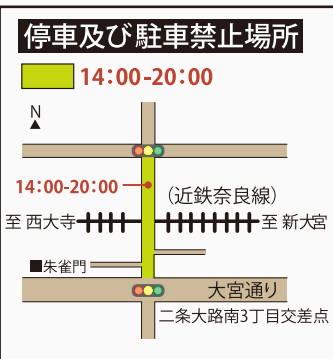

2024年(令和6年)

1月27日(土) 若草山焼き 交通規制のお知らせ

●18:15 大花火 ●18:30 若草山点火

※荒天の場合は中止

当日は交通規制にご協力をお願いします

交通規制略図

規制内容			
	歩行者用道路	15:00～20:00	許可車を除く
	車両通行禁止	15:00～20:00	【車両(二輪を含む)】 バス、タクシー、 許可車、自転車を除く
	車両駐車禁止	終日	
	公園道等車両乗入禁止	終日	指定車、許可車を除く

●交通事情等により規制内容・時間は異なる場合があります。通行許可の有無に関わらず、警察官の指示に従ってください。

●当日周辺道路の混雑が予想されますので、電車・バス等の公共交通機関をご利用ください。

●私有地及び路上の無断駐車は迷惑となりますので、ご遠慮ください。

若草山焼き行事を観覧される皆さまへご観覧時の注意事項

- 若草山麓は大変混雑しますので、できるだけ分散してご覧ください。浮雲園地、春日野園地では比較的ゆったりと観覧いただけます。(園地の場所は、地図でご確認ください。)
- 路上駐車はご遠慮ください。近隣住民の方へのご迷惑・交通事故等の原因となります。
- 写真等の撮影は、周りの方のご迷惑とならないよう、譲り合ってマナーをお守りください。また、三脚の使用等については、土地管理者の指示にしたがってください。なお、山麓は大変混雑いたしますので、三脚を使用しての撮影はご遠慮ください。

交通規制のお問い合わせ

奈良県奈良公園室 ☎ 0742-27-8677

奈良警察署 ☎ 0742-20-0110

1/27(土) 若草山焼き 当日のお問い合わせ

★当日の開催案内 ☎ 050-3626-2211

★一般お問い合わせ【奈良県奈良公園室】 ☎ 0742-27-8677

★報道対応・緊急用【実行委員会本部】 ☎ 0742-23-5300

若草山焼き