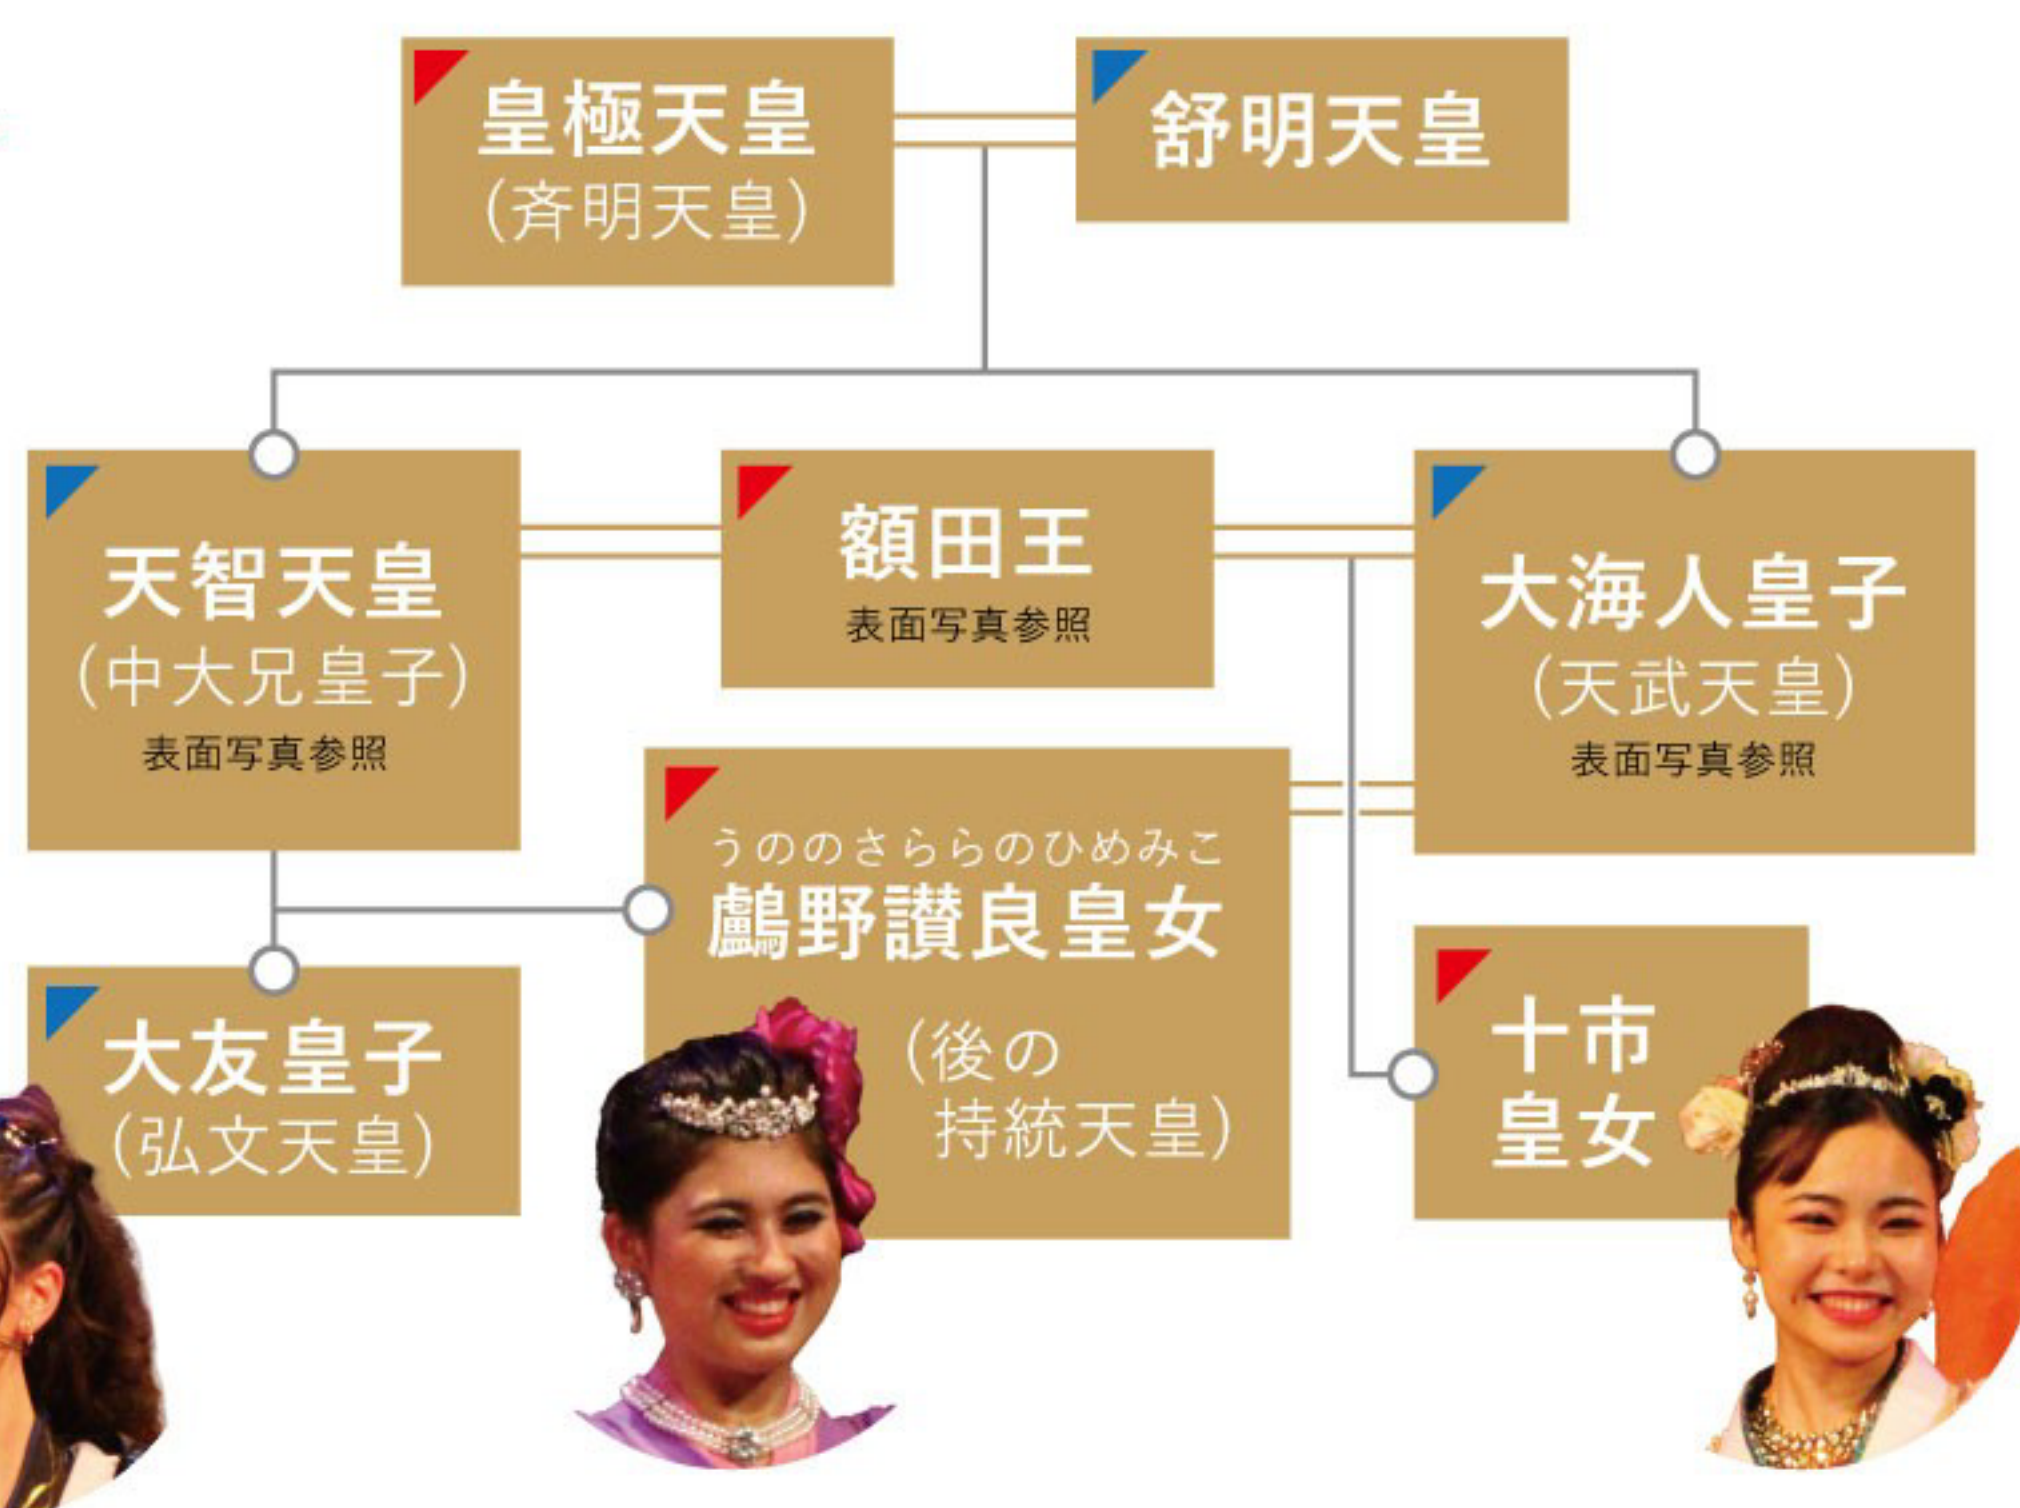

マスクの着用を
お願いします

手指の消毒を
お願いします

検温のご協力を
お願いします

体調のすぐれない場合の
来場はお控えください

感染予防対策に
ご協力をお願いします

まほろば円舞会ホームページ

検索

1幕

万葉ダンスファンタジー ～額田王物語～

～時代を超えて・まほろば円舞会宮廷舞踏会～

原作:奥山永見古 / 演出・振付・構成:Rumiko / 振付:Lei / 脚本・ナレーション:大和美桜

和歌の才能に優れた額田王をかけて、兄弟である天智天皇と大海人皇子が争うが、まもなく天智天皇が崩御。その後壬申の乱が勃発。大混乱の行く末いかに・・・

2幕

一般市民参加のステージ

～現在・未来～

生涯学習で学んでいる一般市民参加の子どもから高齢者・障がい者が関西一円から集い、世代やダンスジャンル、プロとアマの垣根を越えたダンスの祭典

演目予定(順不同)

社交ダンス、ジュニアチアダンス、新体操、創作ダンス、バトントワリング、障がい者車いすダンス、詩吟詩舞、琉球舞踊、ジャズダンス、クラシックバレエ、よさこい、ベリーダンス、フラメンコ、まほろばクインテット(生演奏&ダンスコラボ)等

※変更になることもあります。お問合せは【まほろば円舞会】まで
※ステージ参加者及び団体を募集しています。

Las Flamencas & Oriental Girls