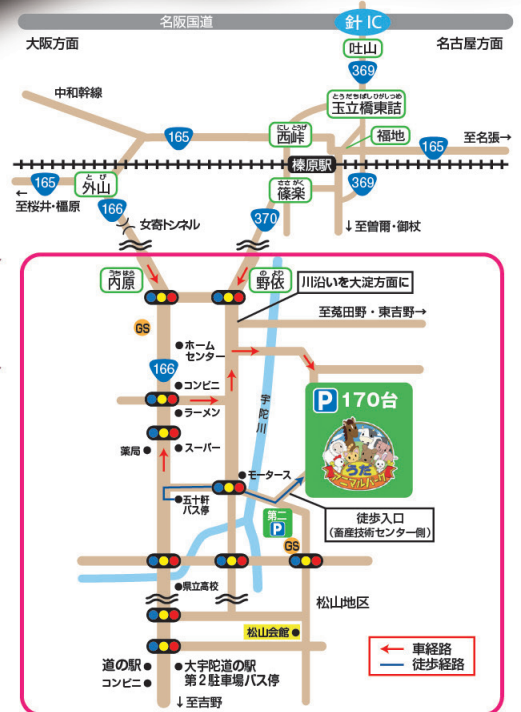

ほんのりあんどん

4000個のやさしい光がパーク内を照らす

令和6年

8月30日(金)・31日(土)

18:00~21:00

会場：奈良県営 うだ・アニマルパーク

奈良県宇陀市大宇陀小附75-1 TEL 0745-87-2520

<https://www.pref.nara.jp/1839.htm>

※9:00~17:00は通常営業しております。

※荒天時はイベント中止の場合があります。

8月29日(木)~31日(土)

『宇陀松山夢街道
~町並みライトアップ~』

灯火演出
18:00~21:00

同時
開催!!

※8月31日(土)は「うだ・アニマルパーク」→「大宇陀道の駅 第2駐車場」間の無料循環バスを運行します。

※「ほんのりあんどん」に合わせて、特別なイベントを実施します！イベント詳細は裏面をご覧ください。

うだ・アニマルパーク&松山地区

スタンプラリー!

ほんのりあんとんの開催時間にうだ・アニマルパークと宇陀松山会館のスタンプを集めると、**プレゼントがもらえるよ!**

うだ・アニマルパークでもらえる
各日：100食

※写真はイメージです

宇陀松山会館でもらえる
各日：150個
(18歳以下対象)

※写真はイメージです

宇陀市内の児童等による 点火式

令和6年 8/30(金) 18:00～(10分程度)

浴衣を着て散策しよう!

令和6年 8/31(土) 無料で着付けを行います!
(浴衣は持参してください。)

15:00～20:00 (随時実施) ※最終受付20時

県営うだ・アニマルパーク	大宇陀道の駅 (第2駐車場)	大宇陀道の駅 (第2駐車場)	県営うだ・アニマルパーク	榛原駅
18:00 発	18:10 着	18:30 発	18:40 着	
18:50 発	19:00 着	19:20 発	19:30 着	
19:40 発	19:50 着	20:10 発	20:20 着	
20:30 発	20:40 着	20:50 発	21:00 着	
21:15 発				21:30 着